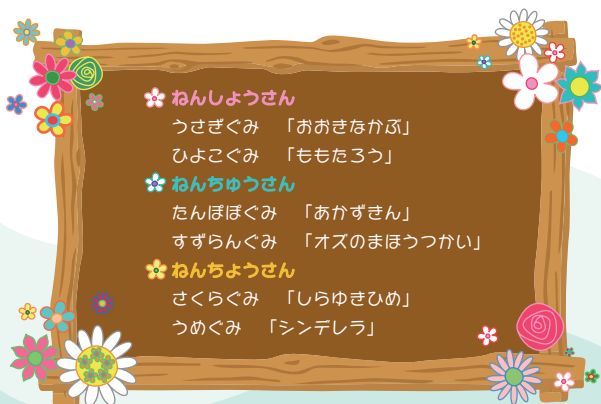

素材

デザイン内で使用する画像、
ロゴ等をご用意ください。

見本となるようなデザインイメージが
ある場合は見本画像を、使いたい画像が
決まっている場合は使用する画像を
合わせてお送り下さい。

※弊社でご用意する場合には別途素材購入費が発生致します。

※画像データは解像度 350dpi 以上のものをご用意ください。

ご用意頂くもの③

文字原稿

タイトル、講演プログラムなど
デザインに必ず記載したい内容は
文字原稿をお送りください。

など

タイトル：あおぞらようちえん
へいせい25ねんどおゆうぎかい

日時：2013 ねん 6 がつ 23 にち

プログラム：

- ねんしょうせん
- うさぎぐみ「おおきなかぶ」
- ひよこぐみ「ももたろう」
- ねんちゅうせん
- たんぼぼぐみ「あかずきん」
- すずらんぐみ「オズのまほうつかい」
- ねんちようせん
- さくらぐみ「しらゆきひめ」
- うめぐみ「シンデレラ」

- ❁ **ねんしょうせん**
うさぎぐみ 「おおきなかぶ」
ひよこぐみ 「ももたろう」
- ❁ **ねんちゅうせん**
たんぼぼぐみ 「あかずきん」
すずらんぐみ 「オズのまほうつかい」
- ❁ **ねんちようせん**
さくらぐみ 「しらゆきひめ」
うめぐみ 「シンデレラ」